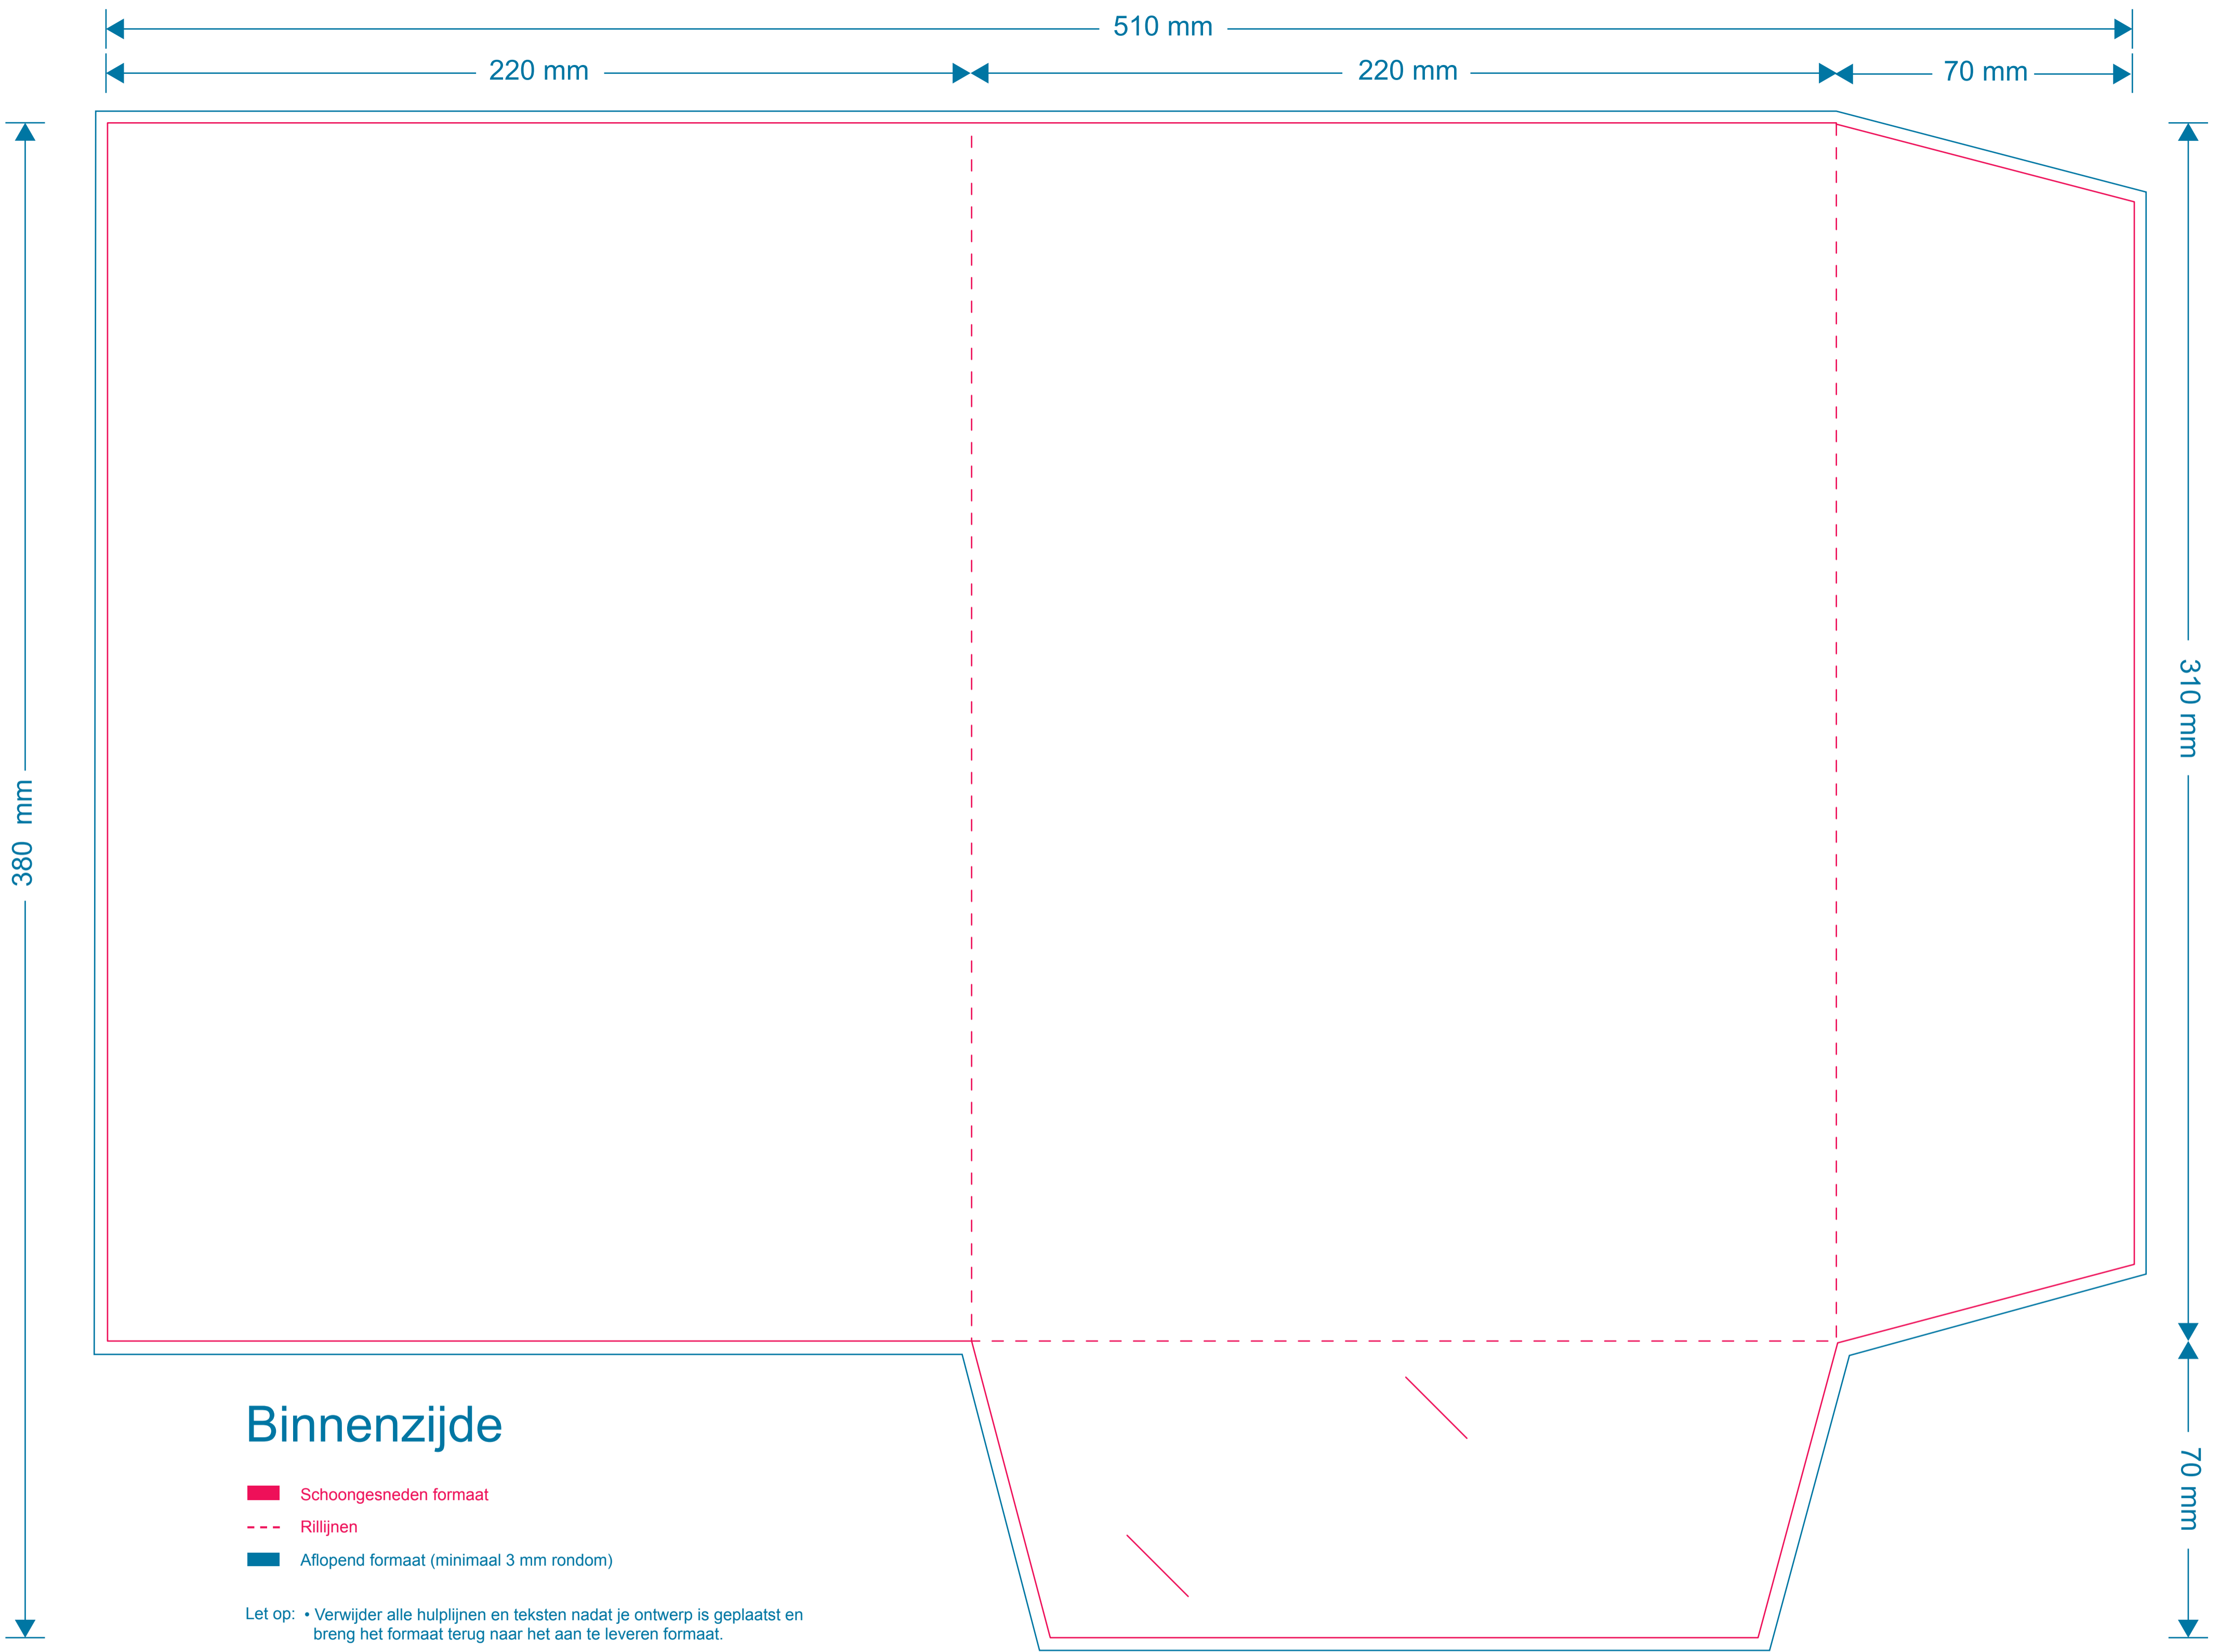

Map  
220x310mm  
gerilde rug  
slitjes t.b.v. visitekaart  
formaat 85x55 mm

## Buitenzijde

- Schoongesneden formaat
- Rillijnen
- Aflopend formaat (minimaal 3 mm rondom)

Let op: • Verwijder alle hulplijnen en teksten nadat je ontwerp is geplaatst en breng het formaat terug naar het aan te leveren formaat.

## Binnenzijde

- Schoongesneden formaat
- Rillijnen
- Aflopend formaat (minimaal 3 mm rondom)

Let op: • Verwijder alle hulplijnen en teksten nadat je ontwerp is geplaatst en breng het formaat terug naar het aan te leveren formaat.